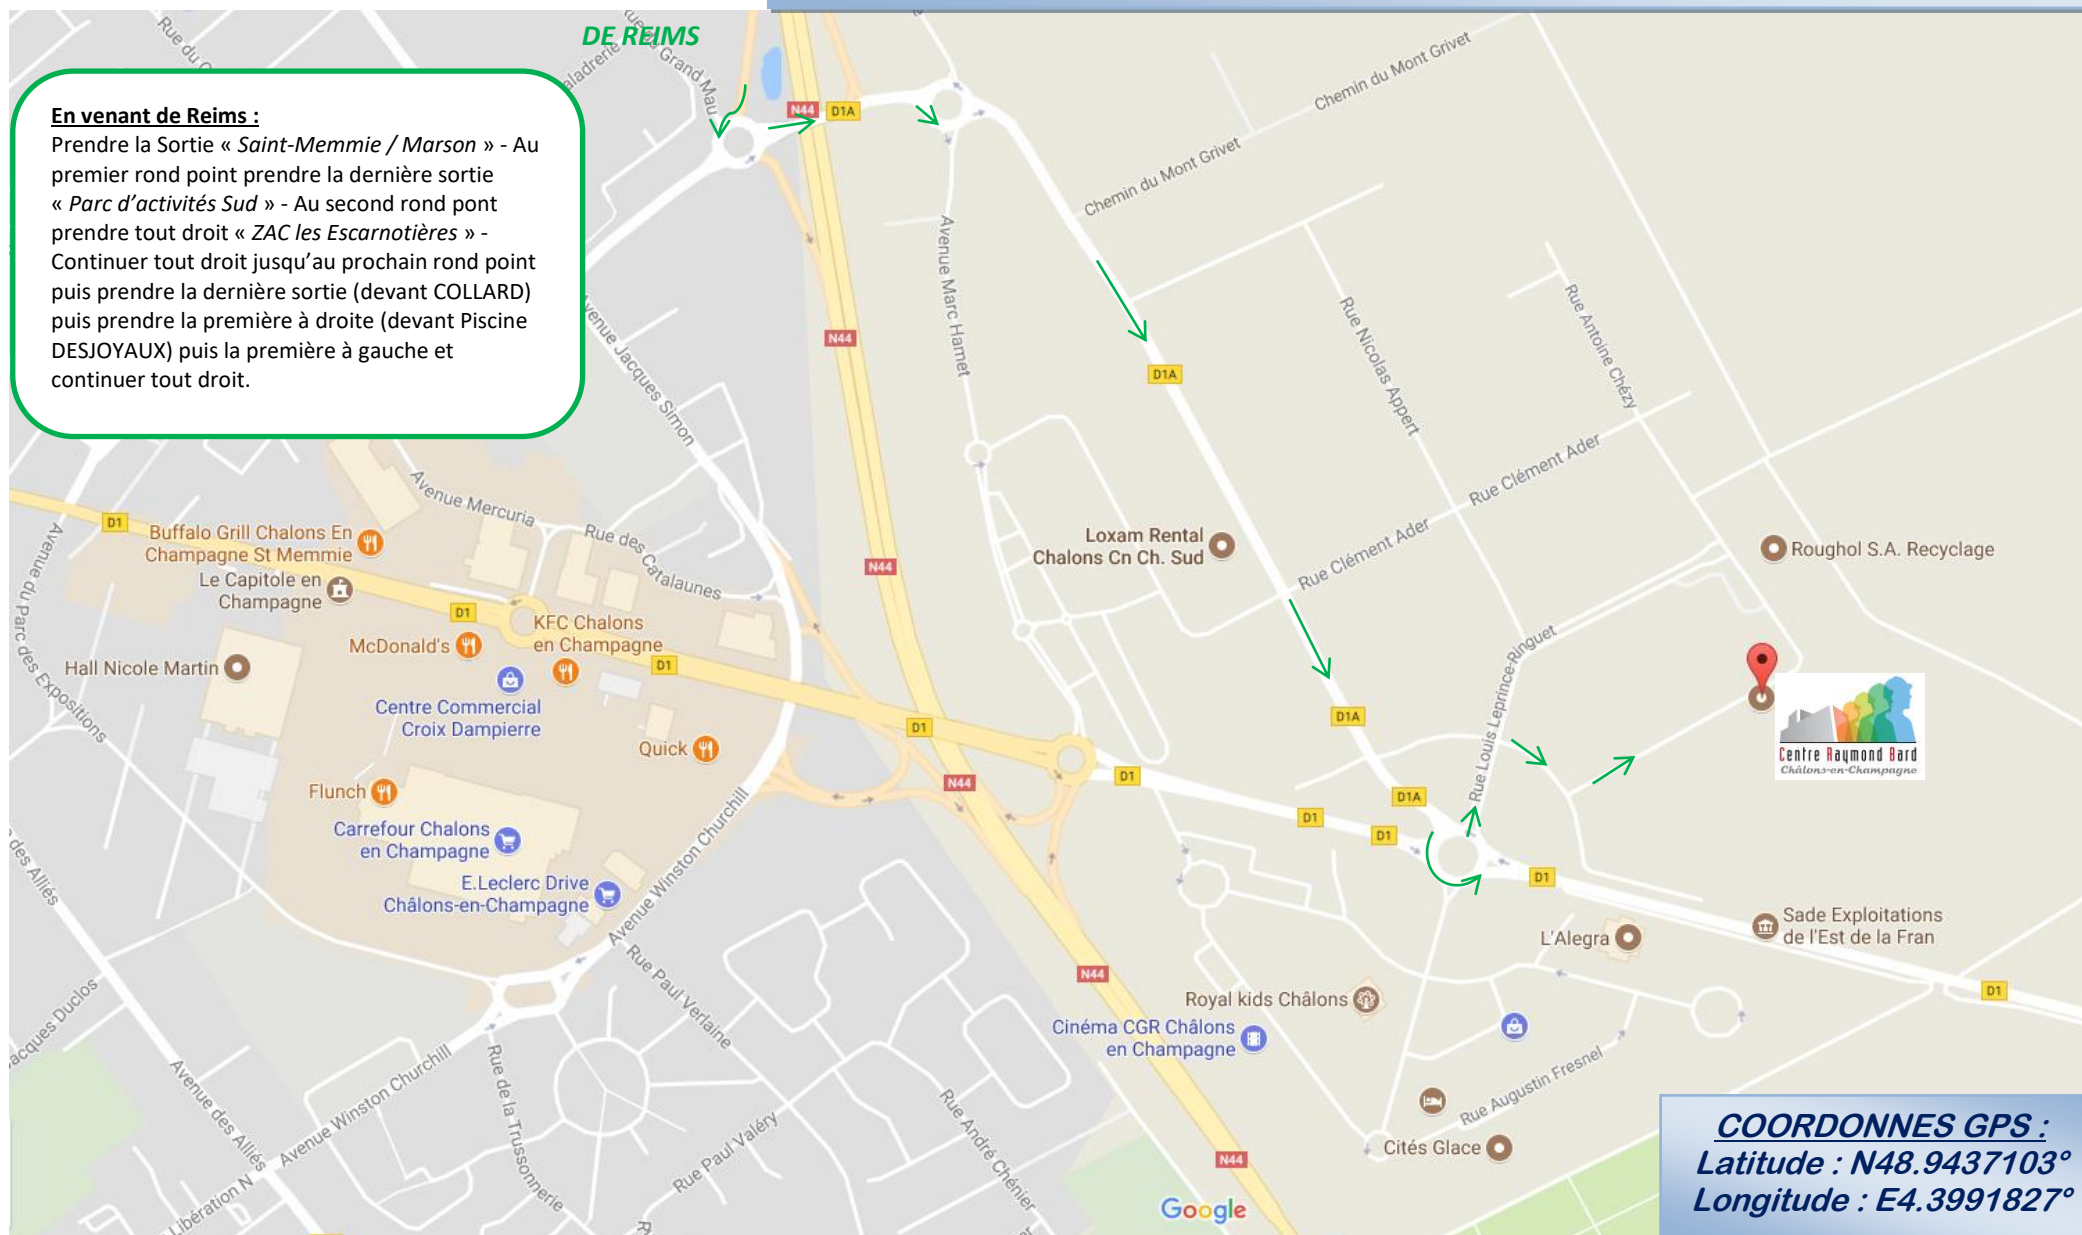

# PLAN D'ACCES

### En venant de Reims :

Prendre la Sortie « Saint-Memmie / Marson » - Au premier rond point prendre la dernière sortie « Parc d'activités Sud » - Au second rond point prendre tout droit « ZAC les Escarnotières » - Continuer tout droit jusqu'au prochain rond point puis prendre la dernière sortie (devant COLLARD) puis prendre la première à droite (devant Piscine DESJOYAUX) puis la première à gauche et continuer tout droit.

**COORDONNES GPS :**  
**Latitude : N48.9437103°**  
**Longitude : E4.3991827°**

**En venant de Vitry-Le-François :**

Prendre la Sortie « Saint-Memmie / Marson » - Au premier rond point prendre la première sortie « Les Escarnotières » (devant JARDILAND) - Continuer tout droit jusqu'au prochain rond point puis prendre l'avant dernière sortie « Les Escarnotières PME-PMI » (devant COLLARD) puis prendre la première à droite (devant Piscine DESJOYAUX) puis la première à gauche et continuer tout droit.