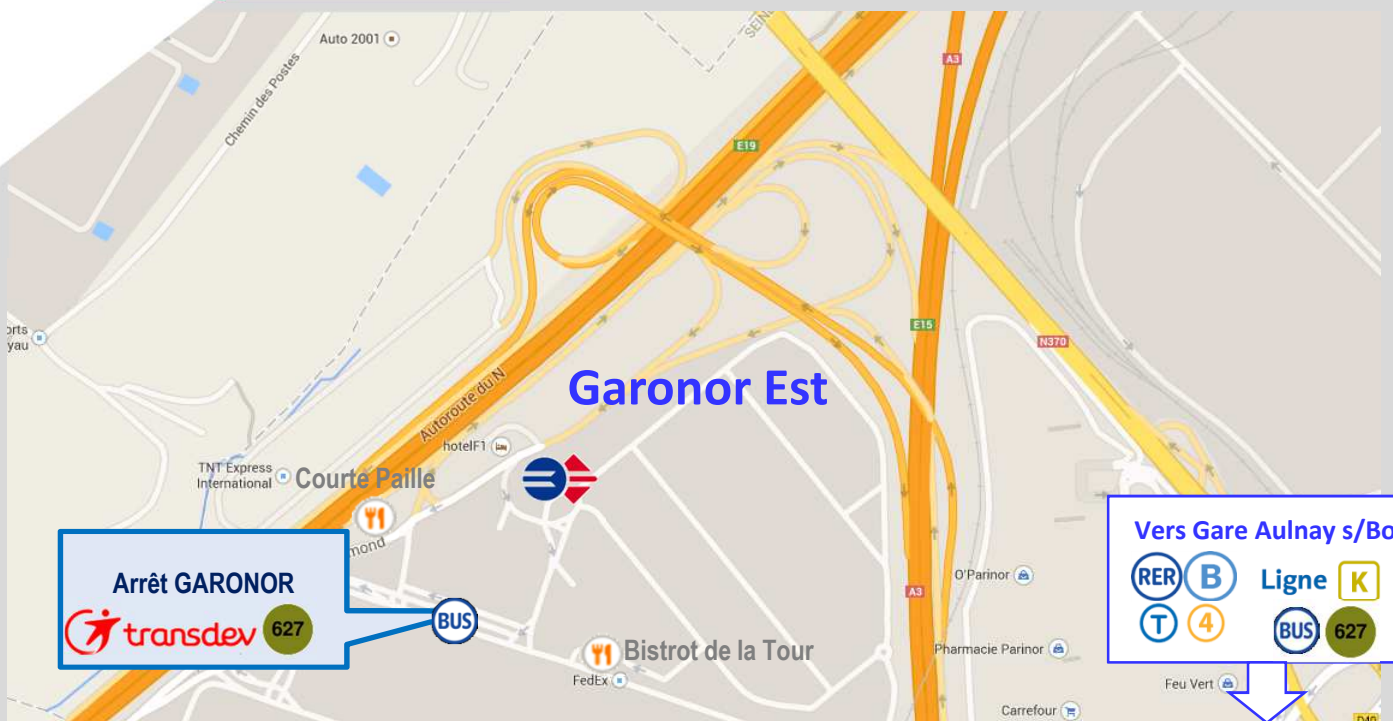

AFTRAL • 93 Aulnay Sous Bois

Rue Robert Brémond
Garonor EST
93600 Aulnay sous Bois

TEL 01 48 65 28 61

www.aftral.com

Plan d'accès

Depuis PARIS Porte de la Chapelle
Prendre A1 Direction Lille, Sortie A3, **Garonor Est**

Depuis LILLE Prendre A3, sortir **Garonor Est**

Depuis Marne La Vallée Prendre N104, Direction Paris Porte de la Chapelle, sortir **Garonor Est**

Garonor Est, restez sur la GAUCHE, Entrée 1. Au 1^{er} rond-point, faites le tour pour accéder au parking du centre.

Parking gratuit dans le centre.

[Adresse postale AFTRAL – B.P. 614
93611 Aulnay sous Bois Cedex]

Gare de **Aulnay sous Bois** (Zone 4)

Puis **BUS 627** (environ 20 minutes)
Arrêt **GARONOR**

http://www.transdev-idf.com/horaire-ligne-627-seine_saint_denis_293

Courte Paille à 4 min à pied
Bistrot de la Tour à 8 min à pied