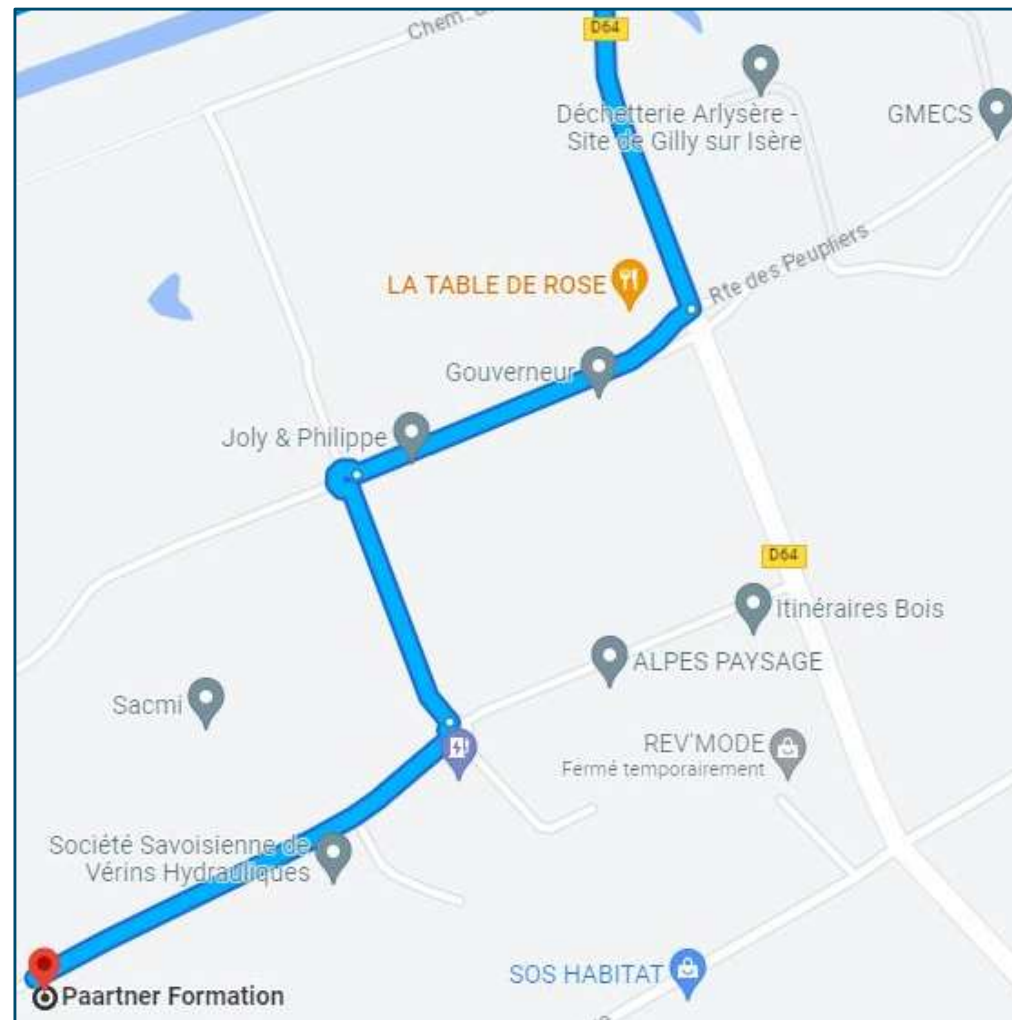

PLAN D'ACCES

VENIR EN VOITURE :

- **De Chambéry** – RN 90 – Sortie 26 Pont de Gilly, Gilly-sur-Isère, Grignon
- **De Moûtiers** – RN 90 – Sortie 26, Gilly-sur-Isère, Grignon, Mercury
- **De Saint-Jean-de-Maurienne** – D1006 direction Aiton/Albertville – RN 90 – Sortie 26 Pont de Gilly, Gilly-sur-Isère, Grignon
- **De Annecy** – D1508 direction Faverges/Ugine – D1212 en direction d'Albertville/Gilly-sur-Isère – RN 90 – Sortie 26, Gilly-sur-Isère, Grignon, Mercury
- Prendre la direction de Grignon, D64, Route du Grand Arc
- Au 1^{er} rond-point, prendre à droite sur Route des Chênes
- Au rond-point, prendre la 3e sortie et continuer sur Route des Chênes
- Au rond-point, prendre la 1re sortie sur Rue Gustave Eiffel sur 400 m

VENIR EN BUS :

- **Ligne 2 – Réseau Arlysère TRA-MOBILITE**
Arrêt Terre Neuve - Gustave Eiffel

PLUS CODE GOOGLE : J9V2+WP Gilly-sur-Isère

PAARTNER FORMATION
820-840 rue Gustave Eiffel, 73200 Gilly-sur-Isère
04 79 37 08 03