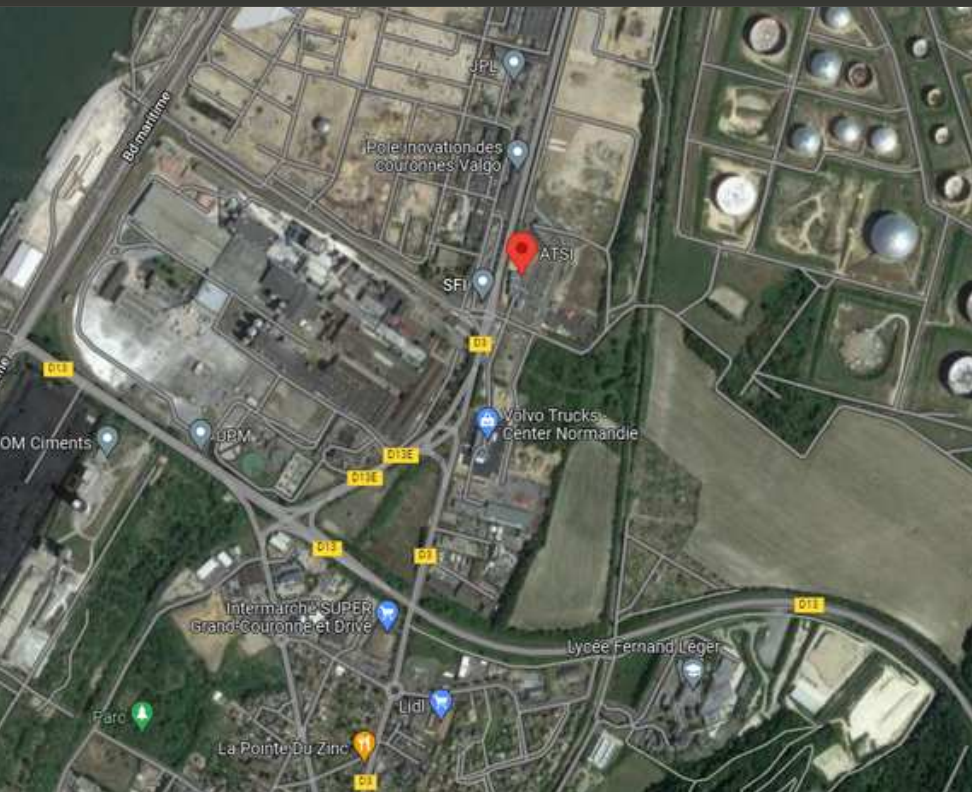

COMMENT S'Y RENDRE ?

PETIT COURONNE

# ATSI

FORMATION ET CONSEIL EN PRÉVENTION DES RISQUES PROFESSIONNELS

Adresse :

10 Route de johanne,  
ZA Sanopa,  
Rue Sonopa,  
76650 Petit-Couronne

---

Retrouvez les lieux de  
restauration à proximité, le  
lien GPS et d'autres  
informations pour préparer  
votre venue en formation sur  
notre application MYATSI