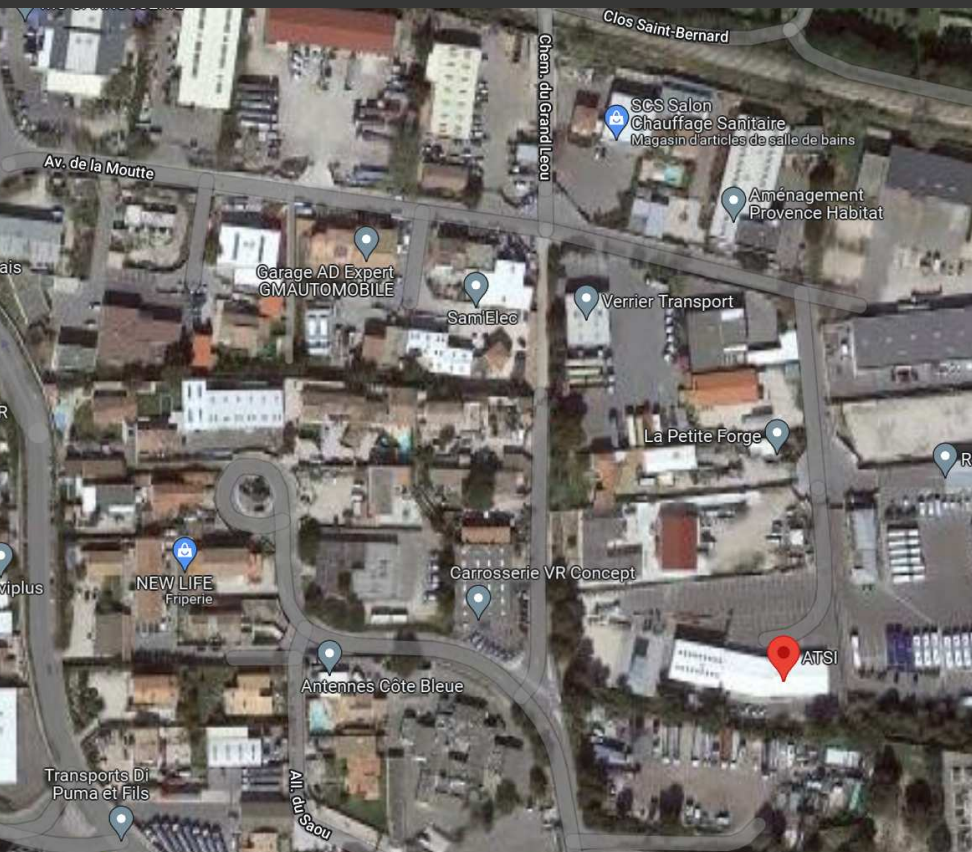

COMMENT S'Y RENDRE ?

CHATEAUNEUF-LES-MARTIGUES

ATSI

FORMATION ET CONSEIL EN PRÉVENTION DES RISQUES PROFESSIONNELS

Adresse :

26, Avenue de la Moutte
ZA La Valampe
13220 Châteauneuf-les-Martigues

Retrouvez les lieux de
restauration à proximité, le
lien GPS et d'autres
informations pour préparer
votre venue en formation sur
notre application MYATSI
