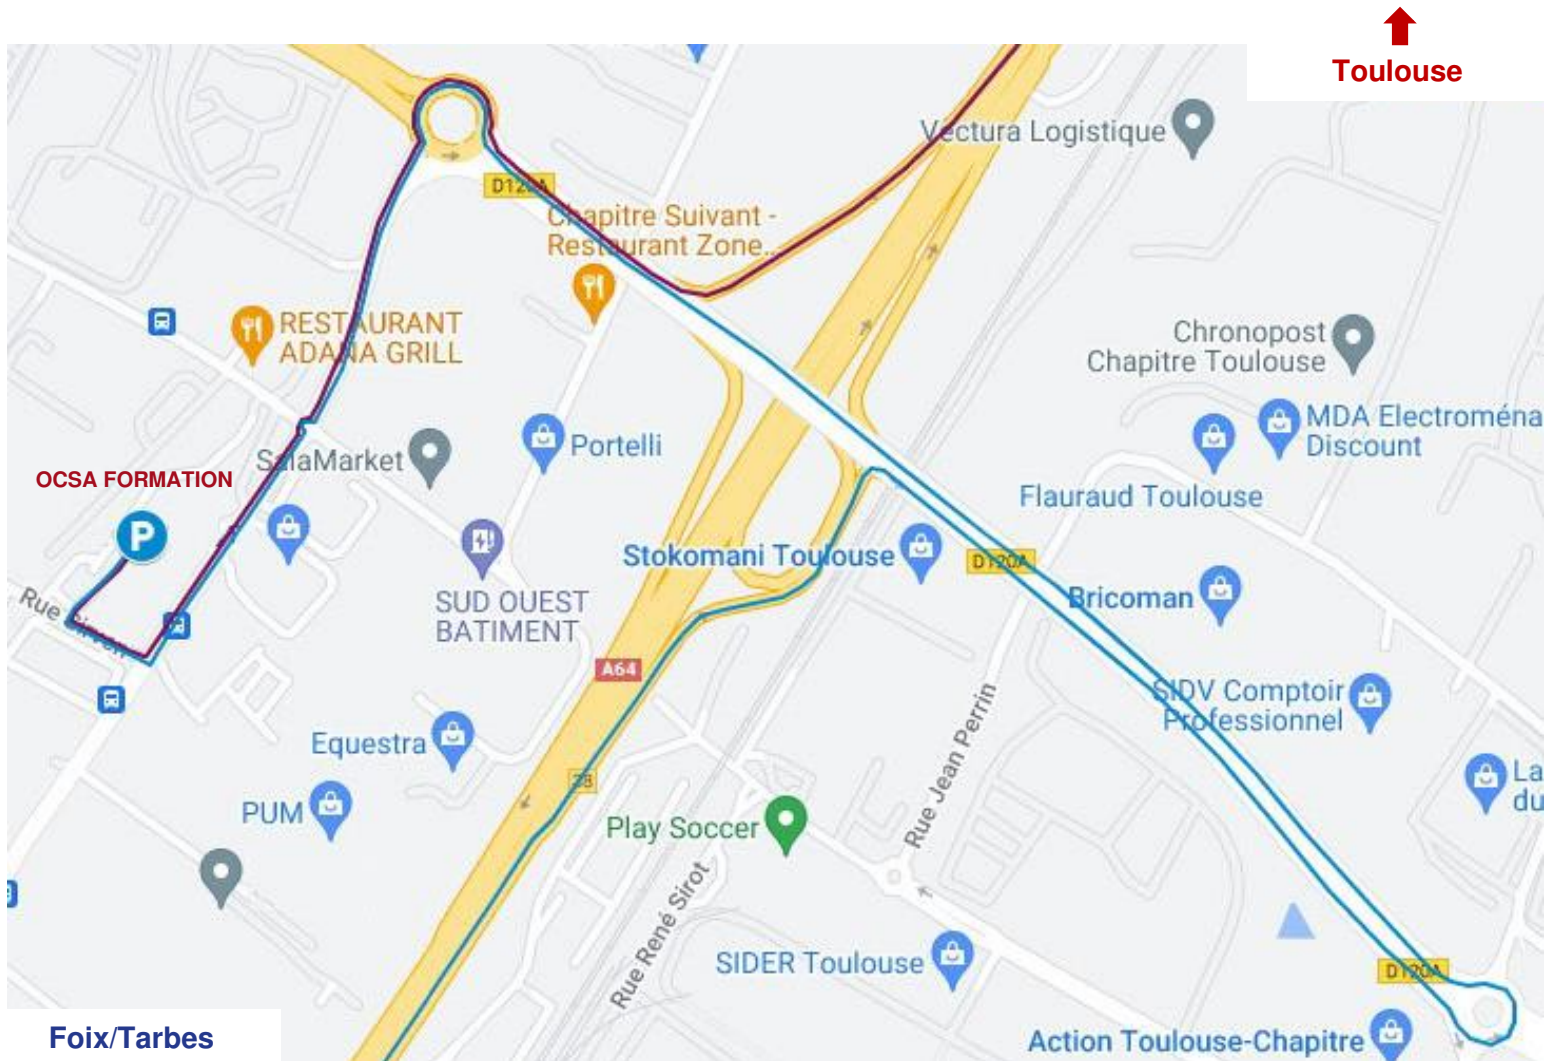

PLAN D'ACCÈS

Centre de formation : 6 rue Sirven - 31100 Toulouse

Depuis Toulouse :

- Rejoindre A64 – Sortie 38 « Saint-Simon »
- Au rond-point « Léon Lajaunie », prendre la 2^{ème} sortie sur « Boulevard de Thibaud »
- Au prochain rond-point, prendre la 2^{ème} sortie sur « Boulevard de Thibaud »
- Prendre à droite sur « Rue Sirven » (*Après la station Total*)

🚩 L'entrée se fait sur votre droite, **juste avant le contrôle technique**

Depuis Foix/Tarbes :

- Rejoindre A64 – Sortie 38 « Tournefeuille/Oncopole/Le Mirail/La Croix de Pierre »
- Au rond-point, prendre la 4^{ème} sortie sur « Avenue du Général Eisenhower » /D120A
- Au rond-point « Léon Lajaunie », prendre la 2^{ème} sortie sur « Boulevard de Thibaud »
- Au prochain rond-point, prendre la 2^{ème} sortie sur « Boulevard de Thibaud »
- Prendre à droite sur « Rue Sirven » (*Après la station Total*)

🚩 L'entrée se fait sur votre droite, **juste avant le contrôle technique**

Foix/Tarbes