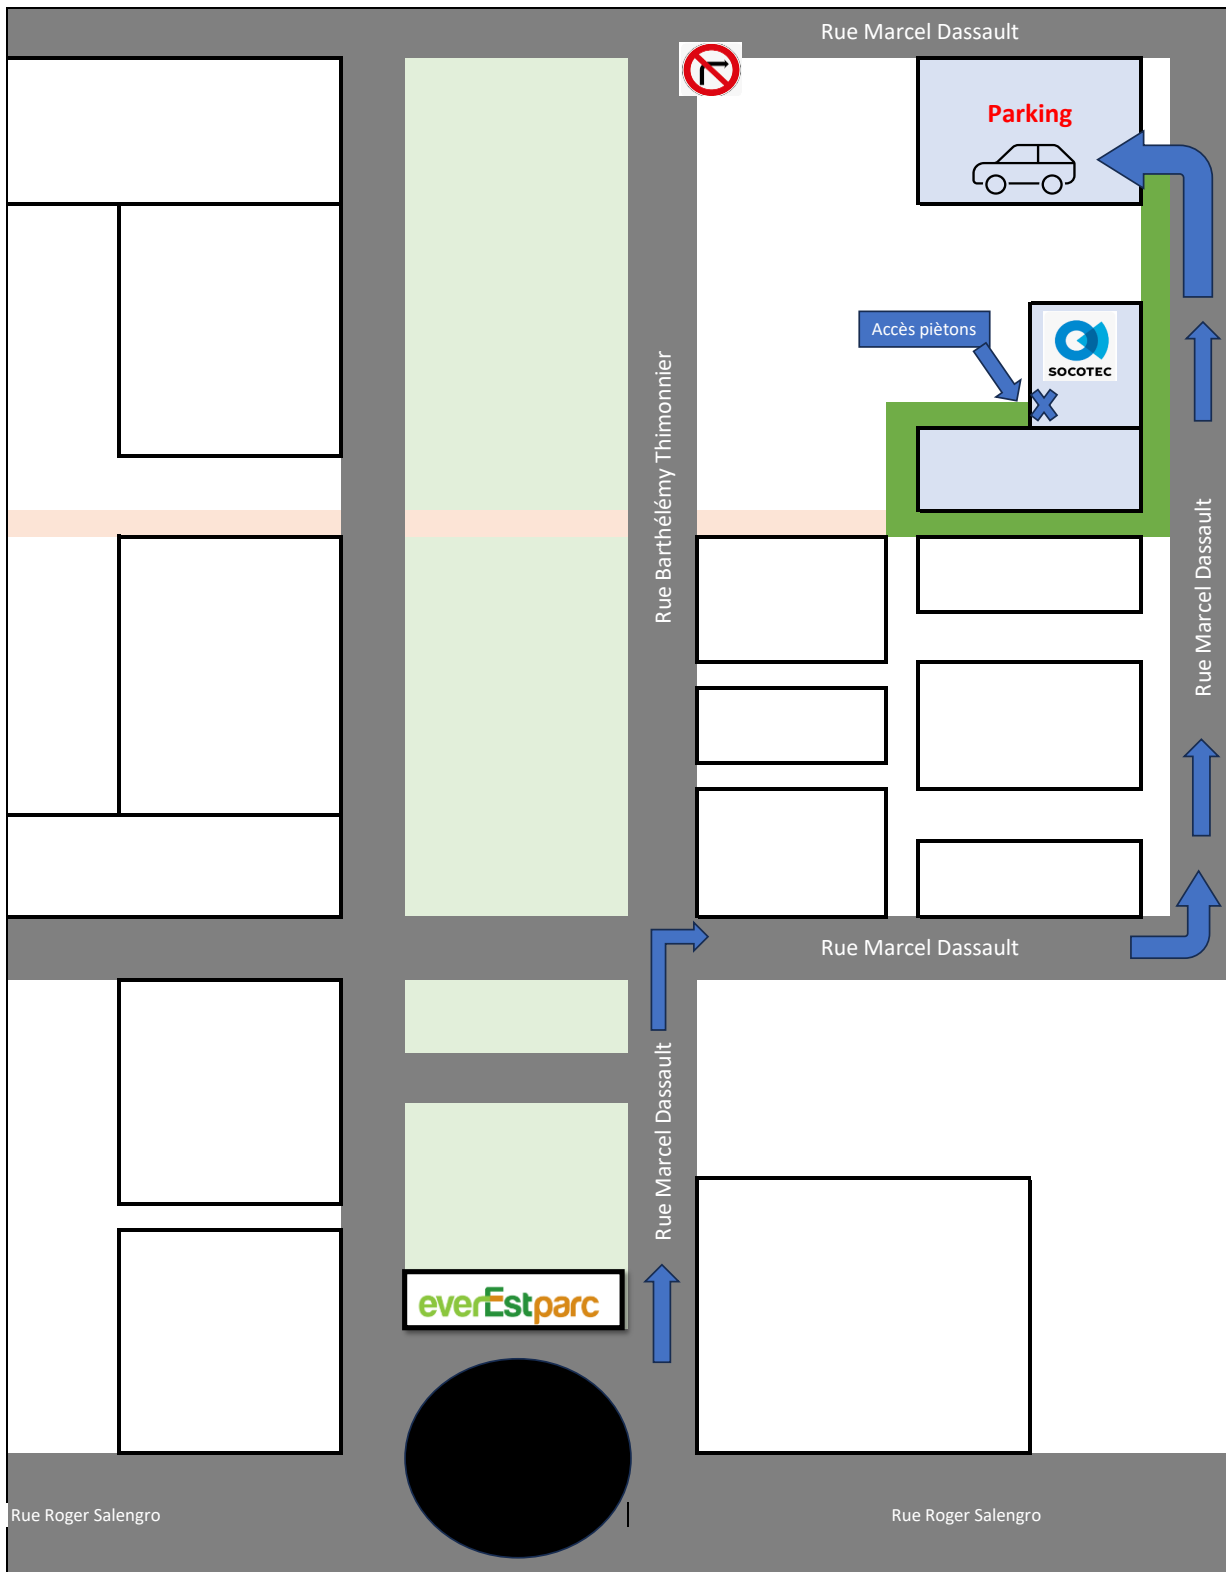

SOCOTEC FORMATION

5 Rue Marcel Dassault
Zone Everest Parc
69 740 GENAS
04 72 21 85 85

Se garer sur le parking puis se rendre à pied au centre en suivant la signalisation accès piétons indiqué en vert sur ce plan