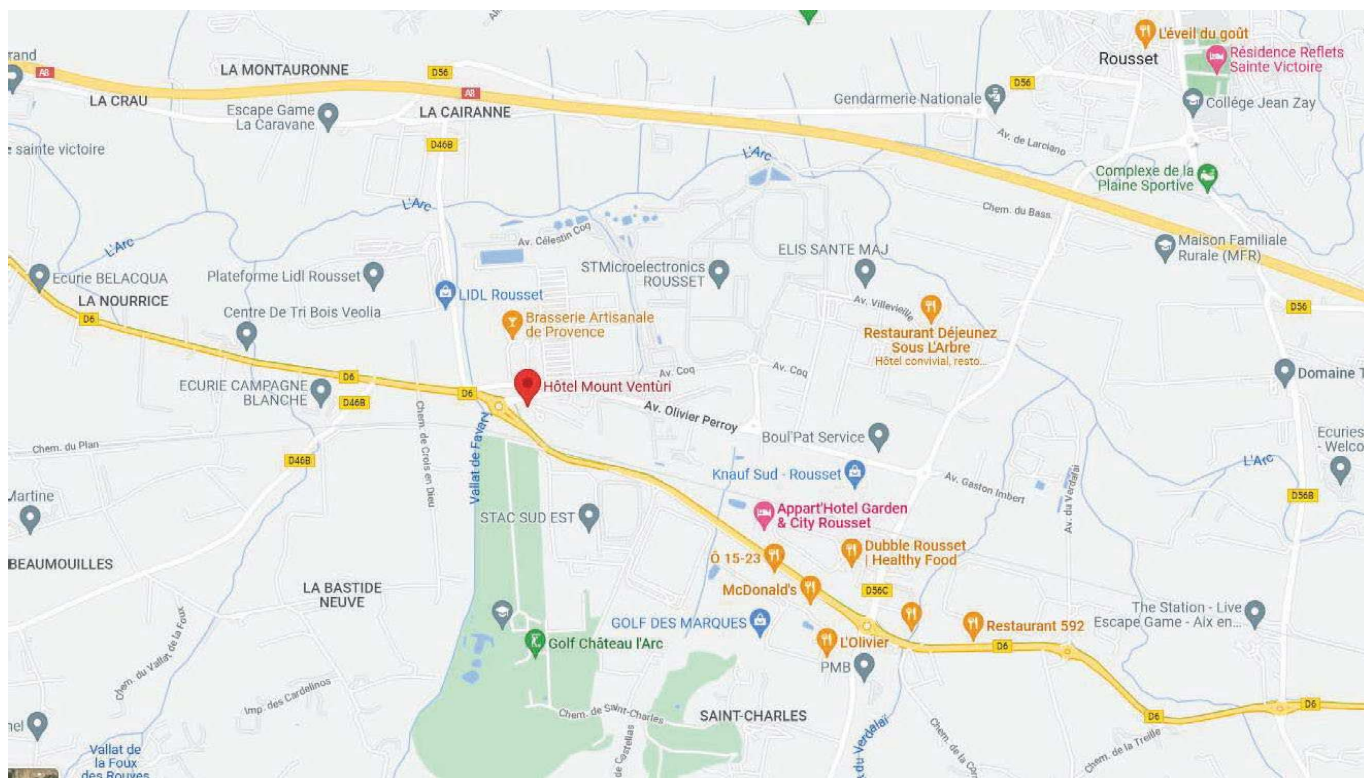

## Du centre - ville d'Aix

Direction Nice par la RN7, au rondpoint du Canet, suivre ZI Rousset - Peynier.

Au feu, prendre à gauche puis suivre la direction " Zone Industrielle de Rousset - Peynier"

**Ne pas suivre le village de Fuveau.**

L'hôtel se trouve face au golf Sainte Victoire.

## Depuis Marseille

Direction Aix en Provence par la RD9

Puis direction Nice par autoroute, sortie n°32 Fuveau - Trets

Suivre la direction "Zone Industrielle de Rousset - Peynier"

**Ne pas suivre le village de Fuveau.**

## Depuis Nice ou Aubagne

Direction Aix en Provence par autoroute, sortie n°32 Fuveau- Trets

Suivre la direction "Zone Industrielle de Rousset - Peynier"

**Ne pas suivre le village de Fuveau.**